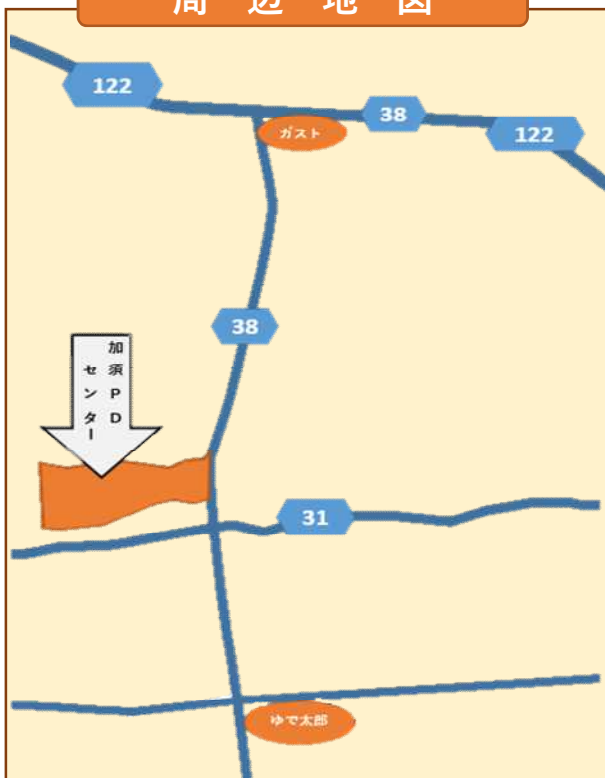

# 加須PDセンターへのアクセス

## 加須PDセンター住所

埼玉県加須市中ノ目7

## 公共交通機関でお越しの場合

朝日自動車バス「松原」バス亭より敷地まで徒歩4分

※加須駅より来られる場合は、バス乗り場が一箇所のみですのでバスの行先にご注意ください。

## 周辺地図