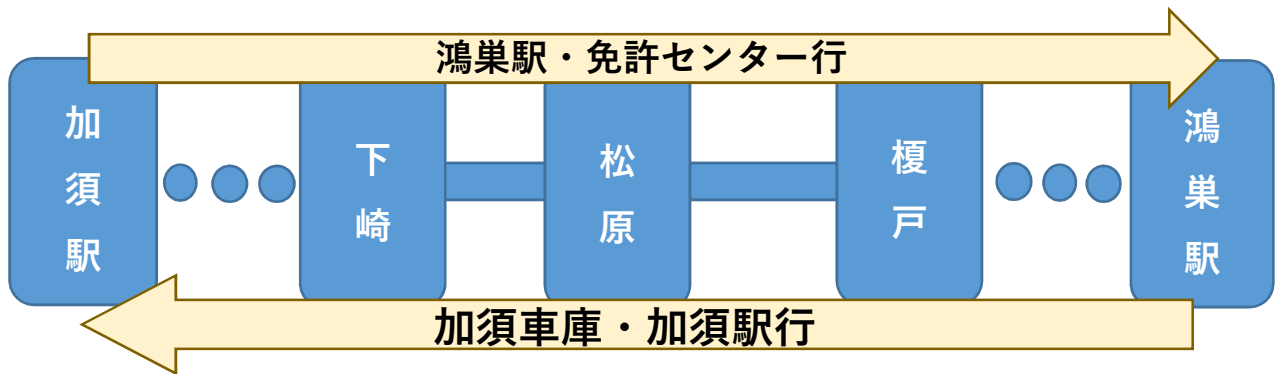

## 公共交通機関でお越しの場合

朝日自動車バス「松原」バス亭より敷地まで徒歩4分

※加須駅より来られる場合は、バス乗り場が一箇所のみですのでバスの行先にご注意ください。